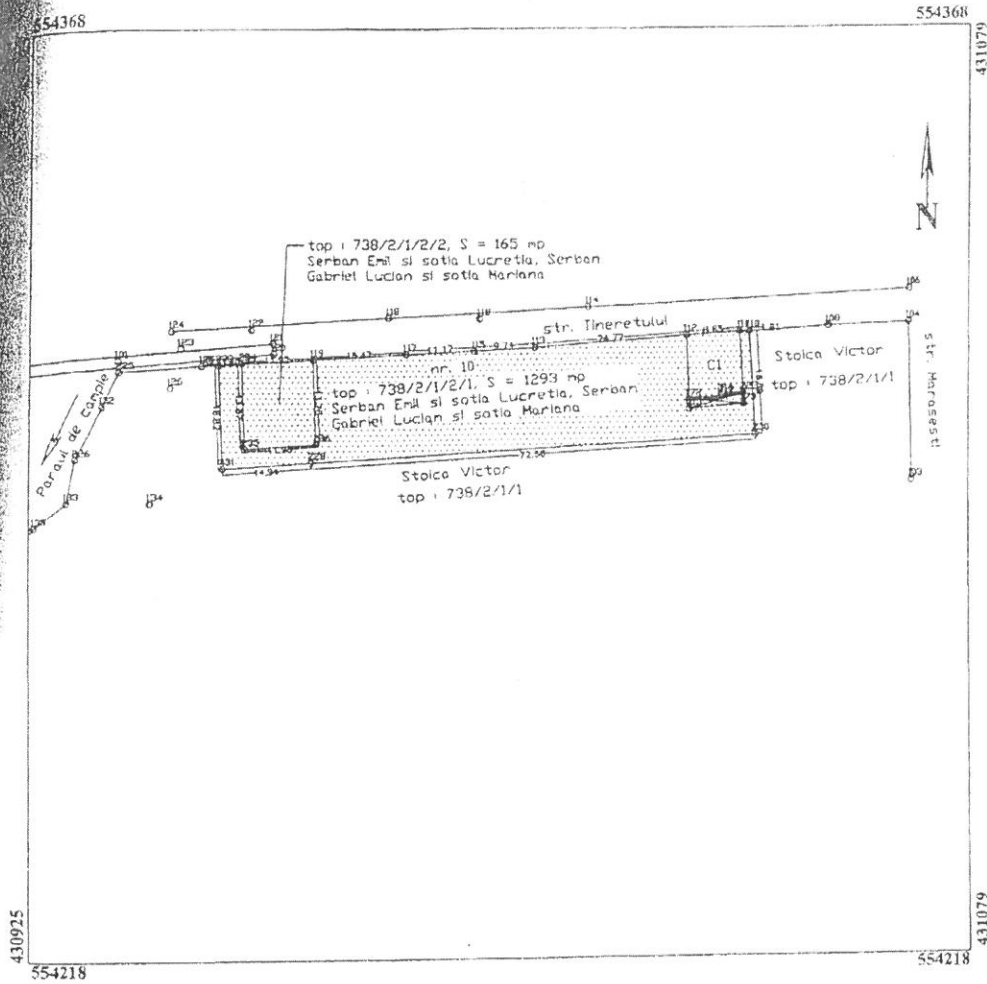

Plan de amplasament si delimitare a imobilului
cu propunere de dezlipire
Scara 1:1000

32

Nr. cadastral/nr.top	Suprafata	Adresa imobilului	
738/2/1/2	1458 mp	Ludus, Str. Tineretului, nr.10	
CF. nr.	50357	JAT	Ludus

Tabel de miscare parcelara pentru dezlipire imobil

Situatia actuala inainte de dezlipire				Situatia viitoare dupa dezlipire			
Nr. cad	Suprafata (mp)	Categoria de folosinta	Descrierea imobilului	Nr. cad	Suprafata (mp)	Categoria de folosinta	Descrierea imobilului
738/2/1/2	1458	CC si arabi	Casa construita cu casa de locuit	53871	1293	CC si arabi	Casa construita cu casa de locuit
				53872	165	CC si arabi	
Total: 1458 mp				Total: 1458 mp			